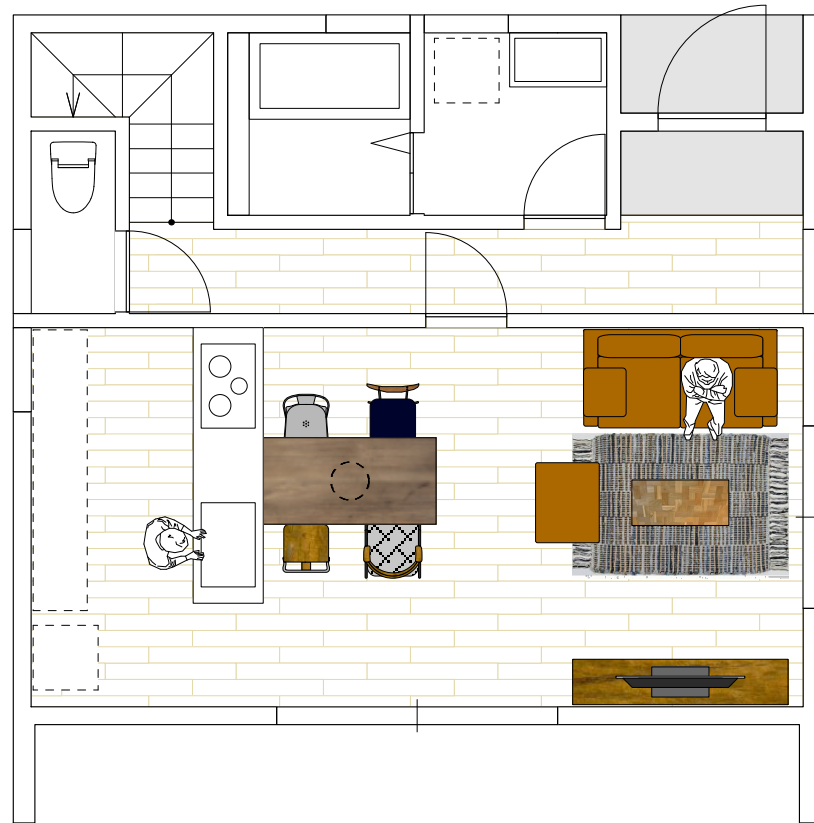

MODERN ANTIQUE PLAN-A

LIVING DINING ROOM

◎ SOFA ソファ 関家具
 AXEL Sofa 2.5P
 DESIGN:***
 COLOR:L-4
 SIZE:W1790×D910×H750(SH410)
 PRICE:¥295,000

◎ OTTOMAN オットマン 関家具
 AXEL Sofa Stool
 DESIGN:***
 COLOR:L-4
 SIZE:W740×D590×H410
 PRICE:¥70,000

◎ PENDANT LIGHT ペンダントライト ACME
 BOLSA LAMP
 DESIGN:***
 COLOR:ブラック
 SIZE:φ350×H300 コード長1000
 LAMP:E26-60W 白熱電球
 PRICE:¥19,000
 ※コードカット不可

◎ LIVING TABLE リビングテーブル ACME
 TROY Coffee Table
 DESIGN:***
 COLOR:***
 SIZE:W900×D420×H380
 PRICE:¥40,000

◎ DINING CHAIR ダイニングチェア ACME
 GRANDVIEW Chair
 DESIGN:***
 COLOR:GV
 SIZE:W480×D550×H750(SH450)
 PRICE:¥21,000

関家具
 ◎ DINING TABLE ダイニングテーブル
 Deco Table 1600
 DESIGN:***
 COLOR:***
 SIZE:W1600×D800×H730
 PRICE:¥75,000

◎ TV BOARD テレビボード アデベシュ
 molid TV board 2000
 DESIGN:***
 COLOR:***
 SIZE:W1994×D420×H335
 PRICE:¥128,000

◎ DINING CHAIR ダイニングチェア アデベシュ
 CORYRE Chair
 DESIGN:***
 COLOR:デベシュクリア
 SIZE:W435×D475×H840(SH440)
 PRICE:¥21,000